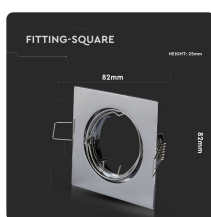

# SKU 3592 VT-779-CH-SQ

Portafaretto LED da Incasso Quadrato GU10 e GU5.3 (MR16) Colore Cromato Orientabile

Forma  
**Quadrata**

## Specifiche tecniche

<b>Forma</b>	Quadrata	<b>Grado di Protezione</b>	IP20
<b>Materiale</b>	Legga di zinco	<b>Attacco</b>	GU10
<b>Carico Massimo</b>	35W	<b>Colore</b>	Cromato
<b>Dimensione</b>	82x82x25mm	<b>Installazione</b>	Incasso
<b>Sezione di Incasso</b>	74mm	<b>Temperatura d'Esercizio</b>	-25°C a +50°C